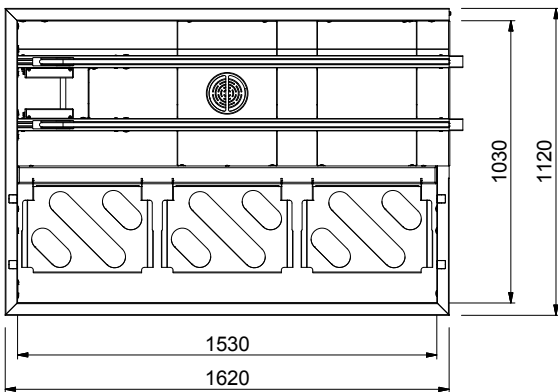

#### Kapp. Nro.

Valmistettu AISI 304 ruostumattomasta teräksestä. Altaassa on kallistettu pohja ja poistoaukko. Radan jalat ovat profiililtaan 40x40 mm ja niissä on korkeudensäätö. Kaksi 15 mm paksua hihnaa, vahvennettua polyuretaania. Palautuspöytä vaatii erillisen vetoyksikön. Rata on suunniteltu 500x500mm koreille. Liitäntä vetoyksikölle tai hihnakuljettimelle oikealla puolella. Syöttösuunta vasemmalta oikealle.

HYVÄKSYNTÄ: \_\_\_\_\_

Edestä

Sivulta

D = Poisto

Päältä

**Avaintieto**
**Ulkomitat, leveys:**

|                    |         |
|--------------------|---------|
| 865469 (HSAS3LR)   | 1620 mm |
| 865473 (HSAS3RL)   | 1620 mm |
| 865472 (HSASPT3LR) | 1620 mm |
| 865476 (HSASPT3RL) | 1620 mm |
| 865470 (HSAS4LR)   | 2130 mm |
| 865474 (HSAS4RL)   | 2130 mm |
| 865471 (HSAS5LR)   | 2640 mm |
| 865475 (HSAS5RL)   | 2640 mm |
| 863225 (HSAS6LR)   | 3150 mm |
| 863226 (HSAS6RL)   | 3150 mm |

**Ulkomitat, syvyys:**

1110 mm

**Ulkomitat, korkeus:**

910 mm

**Nettopaino:**

|                    |       |
|--------------------|-------|
| 865469 (HSAS3LR)   | 55 kg |
| 865473 (HSAS3RL)   | 55 kg |
| 865472 (HSASPT3LR) | 55 kg |
| 865476 (HSASPT3RL) | 55 kg |
| 865470 (HSAS4LR)   | 65 kg |
| 865474 (HSAS4RL)   | 65 kg |
| 865471 (HSAS5LR)   | 75 kg |
| 865475 (HSAS5RL)   | 75 kg |
| 863225 (HSAS6LR)   | 85 kg |
| 863226 (HSAS6RL)   | 85 kg |