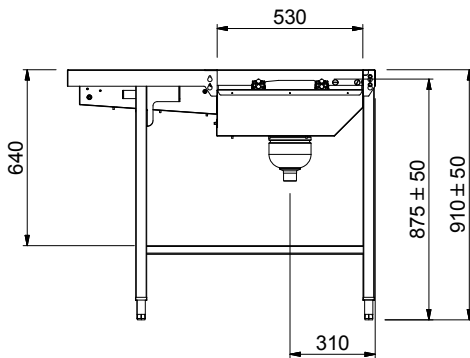

### Rakenne

- Paksut hitsatut laipat takaavat kestävän rakenteen laitteiden välillä.
- Kaikki pinnat sileitä ja kiillotettuja.
- Altaan kalteva pohja takaa tasaisen ja nopean tyhjennyksen.
- Helposti irrotettavat ruostumatonta terästä olevat sakk-astiat.
- korijohteet ovat kallistettu allasta kohti.
- Molemmille puolille on asennettu kaksoissuodatinsiht, johon pääsee käsiksi molemmista suunnista.
- Valmistettu AISI 304 ruostumattomasta teräksestä, 40 x 40 mm:n putkirakenne ja jalat.

HYVÄKSYNTÄ: \_\_\_\_\_

Edestä

Sivulta

D = Poisto

Päältä

**Avaintieto**
**Ulkomitat, leveys:**

|                    |         |
|--------------------|---------|
| 865469 (HSAS3LR)   | 1620 mm |
| 865473 (HSAS3RL)   | 1620 mm |
| 865472 (HSASPT3LR) | 1620 mm |
| 865476 (HSASPT3RL) | 1620 mm |
| 865470 (HSAS4LR)   | 2130 mm |
| 865474 (HSAS4RL)   | 2130 mm |
| 865471 (HSAS5LR)   | 2640 mm |
| 865475 (HSAS5RL)   | 2640 mm |
| 863225 (HSAS6LR)   | 3150 mm |
| 863226 (HSAS6RL)   | 3150 mm |

**Ulkomitat, syvyys:**

1110 mm

**Ulkomitat, korkeus:**

910 mm

**Nettopaino:**

|                    |       |
|--------------------|-------|
| 865469 (HSAS3LR)   | 55 kg |
| 865473 (HSAS3RL)   | 55 kg |
| 865472 (HSASPT3LR) | 55 kg |
| 865476 (HSASPT3RL) | 55 kg |
| 865470 (HSAS4LR)   | 65 kg |
| 865474 (HSAS4RL)   | 65 kg |
| 865471 (HSAS5LR)   | 75 kg |
| 865475 (HSAS5RL)   | 75 kg |
| 863225 (HSAS6LR)   | 85 kg |
| 863226 (HSAS6RL)   | 85 kg |