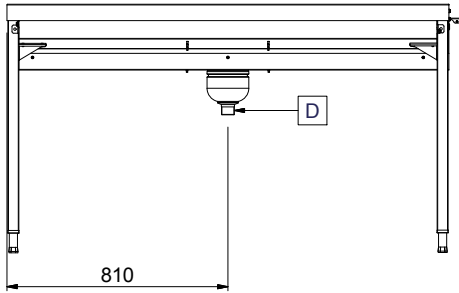

Edestä

D = Poisto

Päältä

Avaintieto

Ulkomitat, leveys:

865469 (HSAS3LR)	1620 mm
865473 (HSAS3RL)	1620 mm
865472 (HSASPT3LR)	1620 mm
865476 (HSASPT3RL)	1620 mm
865470 (HSAS4LR)	2130 mm
865474 (HSAS4RL)	2130 mm
865471 (HSAS5LR)	2640 mm
865475 (HSAS5RL)	2640 mm
863225 (HSAS6LR)	3150 mm
863226 (HSAS6RL)	3150 mm

Ulkomitat, syvyys:

1110 mm

Ulkomitat, korkeus:

910 mm

Nettopaino:

865469 (HSAS3LR)	55 kg
865473 (HSAS3RL)	55 kg
865472 (HSASPT3LR)	55 kg
865476 (HSASPT3RL)	55 kg
865470 (HSAS4LR)	65 kg
865474 (HSAS4RL)	65 kg
865471 (HSAS5LR)	75 kg
865475 (HSAS5RL)	75 kg
863225 (HSAS6LR)	85 kg
863226 (HSAS6RL)	85 kg

Korkeudensäätö:

50/50 mm

Altaan materiaali

865469 (HSAS3LR)	R.S.T. AISI 304 - EN 1.4301
865473 (HSAS3RL)	R.S.T. AISI 304 - EN 1.4301
865472 (HSASPT3LR)	R.S.T. AISI 304 - EN 1.4301
865476 (HSASPT3RL)	R.S.T. AISI 304 - EN 1.4301
865470 (HSAS4LR)	R.S.T. AISI 304 - EN 1.4301
865474 (HSAS4RL)	R.S.T. AISI 304 - EN 1.4301
865471 (HSAS5LR)	R.S.T. AISI 304 - EN 1.4301
865475 (HSAS5RL)	R.S.T. AISI 304 - EN 1.4301
863225 (HSAS6LR)	R.S.T. AISI 304 - Din 1.4301
863226 (HSAS6RL)	R.S.T. AISI 304 - Din 1.4301